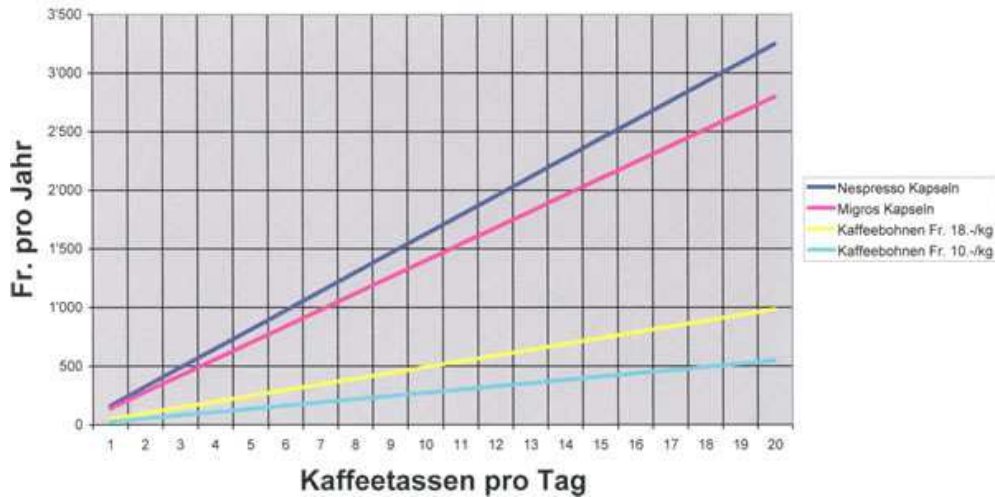

Damit Sie die Kosten für Nespresso-Kapseln und Migros-Kapseln (Delizio) mit Bohnenkaffee einfach vergleichen können, stellen wir Ihnen ein Diagramm und eine Tabelle zur Verfügung.

Nespresso-Kapseln kosten zwischen Fr. 0.50 und Fr. 0.57 pro Kapsel. (1 Kapsel pro Kaffee)
Die Migros-Delizio-Kapseln kosten zwischen Fr. 0.38 und Fr. 0.40 pro Kapsel (1 Kapsel pro Kaffee)
Im Diagramm und in der Tabelle haben wir jeweils mit den günstigsten Kapseln gerechnet.
Im Vergleich Bohnenkaffee zu Fr.18.- und Fr. 10.- pro Kilogramm und einer mittleren Dosierung von 7.5 Gramm pro Kaffee.

Kaffeekosten pro Jahr

Preisvergleich, Kaffeekosten pro Jahr:				
	Nespresso-Kapseln	Migros-Kapseln	Bohnenkaffee Fr. 18./kg	Bohnenkaffee Fr. 10./kg
Kaffeebezüge pro Tag: 1	Fr. 182	Fr. 140	Fr. 49	Fr. 27
Kaffeebezüge pro Tag: 2	Fr. 364	Fr. 280	Fr. 99	Fr. 55
Kaffeebezüge pro Tag: 3	Fr. 546	Fr. 420	Fr. 148	Fr. 82
Kaffeebezüge pro Tag: 4	Fr. 728	Fr. 560	Fr. 197	Fr. 110
Kaffeebezüge pro Tag: 5	Fr. 910	Fr. 700	Fr. 246	Fr. 137
Kaffeebezüge pro Tag: 6	Fr. 1'092	Fr. 839	Fr. 296	Fr. 164
Kaffeebezüge pro Tag: 7	Fr. 1'274	Fr. 979	Fr. 345	Fr. 192
Kaffeebezüge pro Tag: 8	Fr. 1'456	Fr. 1'119	Fr. 394	Fr. 219
Kaffeebezüge pro Tag: 9	Fr. 1'638	Fr. 1'259	Fr. 443	Fr. 246
Kaffeebezüge pro Tag: 10	Fr. 1'820	Fr. 1'399	Fr. 493	Fr. 274
Kaffeebezüge pro Tag: 11	Fr. 2'002	Fr. 1'539	Fr. 542	Fr. 301
Kaffeebezüge pro Tag: 12	Fr. 2'184	Fr. 1'679	Fr. 591	Fr. 329
Kaffeebezüge pro Tag: 13	Fr. 2'366	Fr. 1'819	Fr. 641	Fr. 356
Kaffeebezüge pro Tag: 14	Fr. 2'548	Fr. 1'959	Fr. 690	Fr. 383
Kaffeebezüge pro Tag: 15	Fr. 2'730	Fr. 2'099	Fr. 739	Fr. 411
Kaffeebezüge pro Tag: 16	Fr. 2'912	Fr. 2'238	Fr. 788	Fr. 438
Kaffeebezüge pro Tag: 17	Fr. 3'094	Fr. 2'378	Fr. 838	Fr. 465
Kaffeebezüge pro Tag: 18	Fr. 3'276	Fr. 2'518	Fr. 887	Fr. 493
Kaffeebezüge pro Tag: 19	Fr. 3'458	Fr. 2'658	Fr. 936	Fr. 520
Kaffeebezüge pro Tag: 20	Fr. 3'640	Fr. 2'798	Fr. 986	Fr. 548

Wenn Sie jeden Tag 5 Nespresso Kapseln verbrauchen, und dies auf zwei Jahre summieren, dann können Sie sich von dem Preisunterschied zu herkömmlichem Kaffee, eine neue Kaffeemaschine für über Fr. 1'300.- kaufen.
So hätten Sie immer Garantie auf der Kaffeemaschine.....